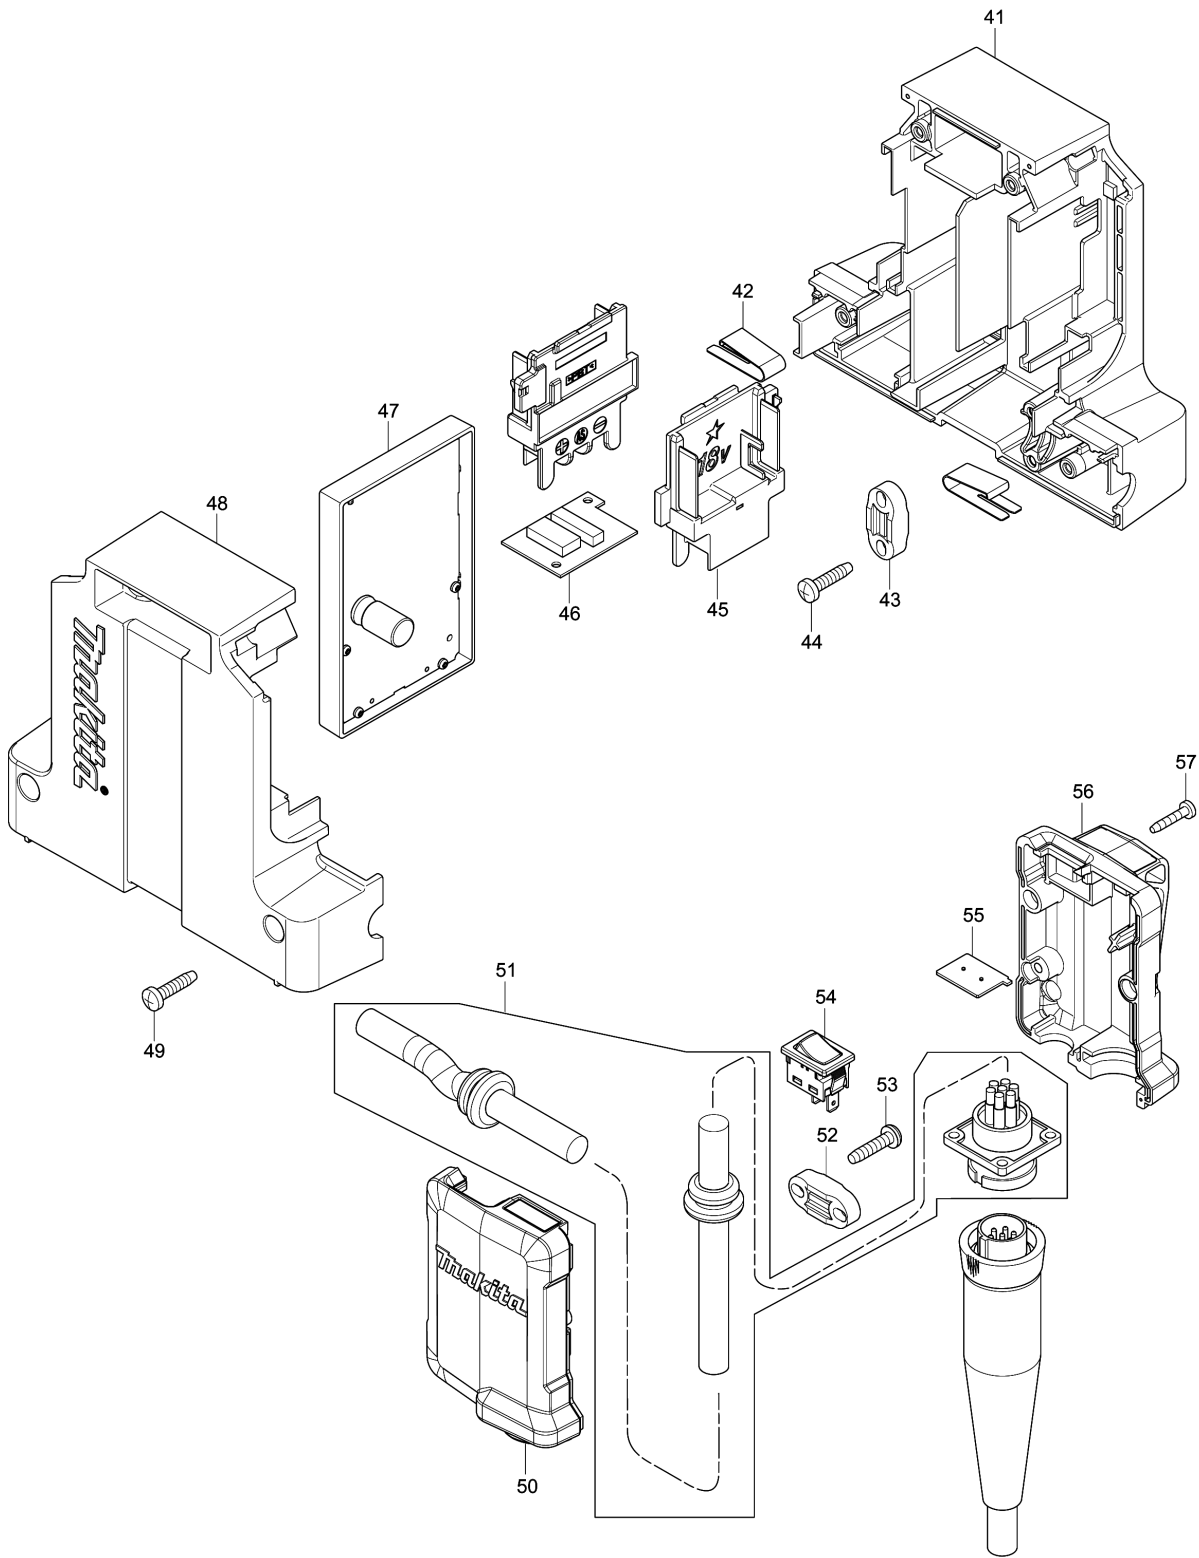

Model No.DUP361 BATTERY POWERED PRUNING SHEAR

Model No.DUP361 BATTERY POWERED PRUNING SHEAR

Model No.DUP361 BATTERY POWERED PRUNING SHEAR

Položaj	Številka dela	Opis	Sprememba	Količina	New/Old	Opcijsko 1	Opcijsko 2	Opomba
001A	251485-5	H.S.H.BOLT M5X14 WITH WR		2	*			
001-1A	251490-2	H.S.H.BOLT M5X14 WITH WR	<	2				
001-1B	251490-2	H.S.H.BOLT M5X14 WITH WR		2				
002	851F32-4	DUP361 NAME PLATE		1				
003	456209-6	UPPER HOUSING		1				
005	251474-0	SHOULDER SCREW M8		1				
006	197366-8	SHEAR BLADE U SET		1				
D10		INC. 14						
007	197367-6	SHEAR BLADE L SET(EU)		1				
008	213034-6	O Tesnilo 3		1				
009	346940-1	LOCK PLATE		1				
010	266557-3	H.S.BUTTON HEAD BOLT M3X8		1				
011	264118-3	HEX. NUT M8		1				
012	266786-8	Samovrezni vijak PT2x10 TD129D		2				
013	456218-5	BALL NUT COVER B		1				
014	961011-9	Zaporno tesnilo E-4 432*series		1				
015A	346941-9	LINK ARM		2	*			
015-1A	347165-0	LINK ARM	<	2				
015-1B	347165-0	LINK ARM		2				
016	256568-6	FLAT FILLISTER HD.PIN 5		1				
017	251484-7	+ FLAT HEAD SCREW M3X4		1				
018	456215-1	LEVER		1				
019	216031-1	STEEL BALL 2.3		1				
020	233491-2	COMPRESSION SPRING 2		1				
021	688189-0	MAGNET		1				
022	266999-1	H.S.SET SCREW(FLAT POINT)M3X4		1				
023	231397-8	Tlačna spiralna vzmet 4		1				
024	123536-3	TRIGGER ASS'Y		1				
D10		INC. 17-20,22						
025	456217-7	BALL NUT COVER A		1				
026	123458-7	BALL SCREW ASSEMBLY		1	*			
026-1	127418-1	BALL SCREW ASSEMBLY	<	1				
027	912012-0	C.H.SCREW M3X10		2				
028	227390-8	INTERNAL GEAR 48		1				
029	227389-3	SPUR GEAR 18		3				
030	253810-6	Ploska podložka 12		1				
031	911006-2	Vijak z nizko cilindrično glavo M3x8		2				
032	319349-0	MOTOR HOLDER		1				
033	629160-5	DC MOTOR		1				