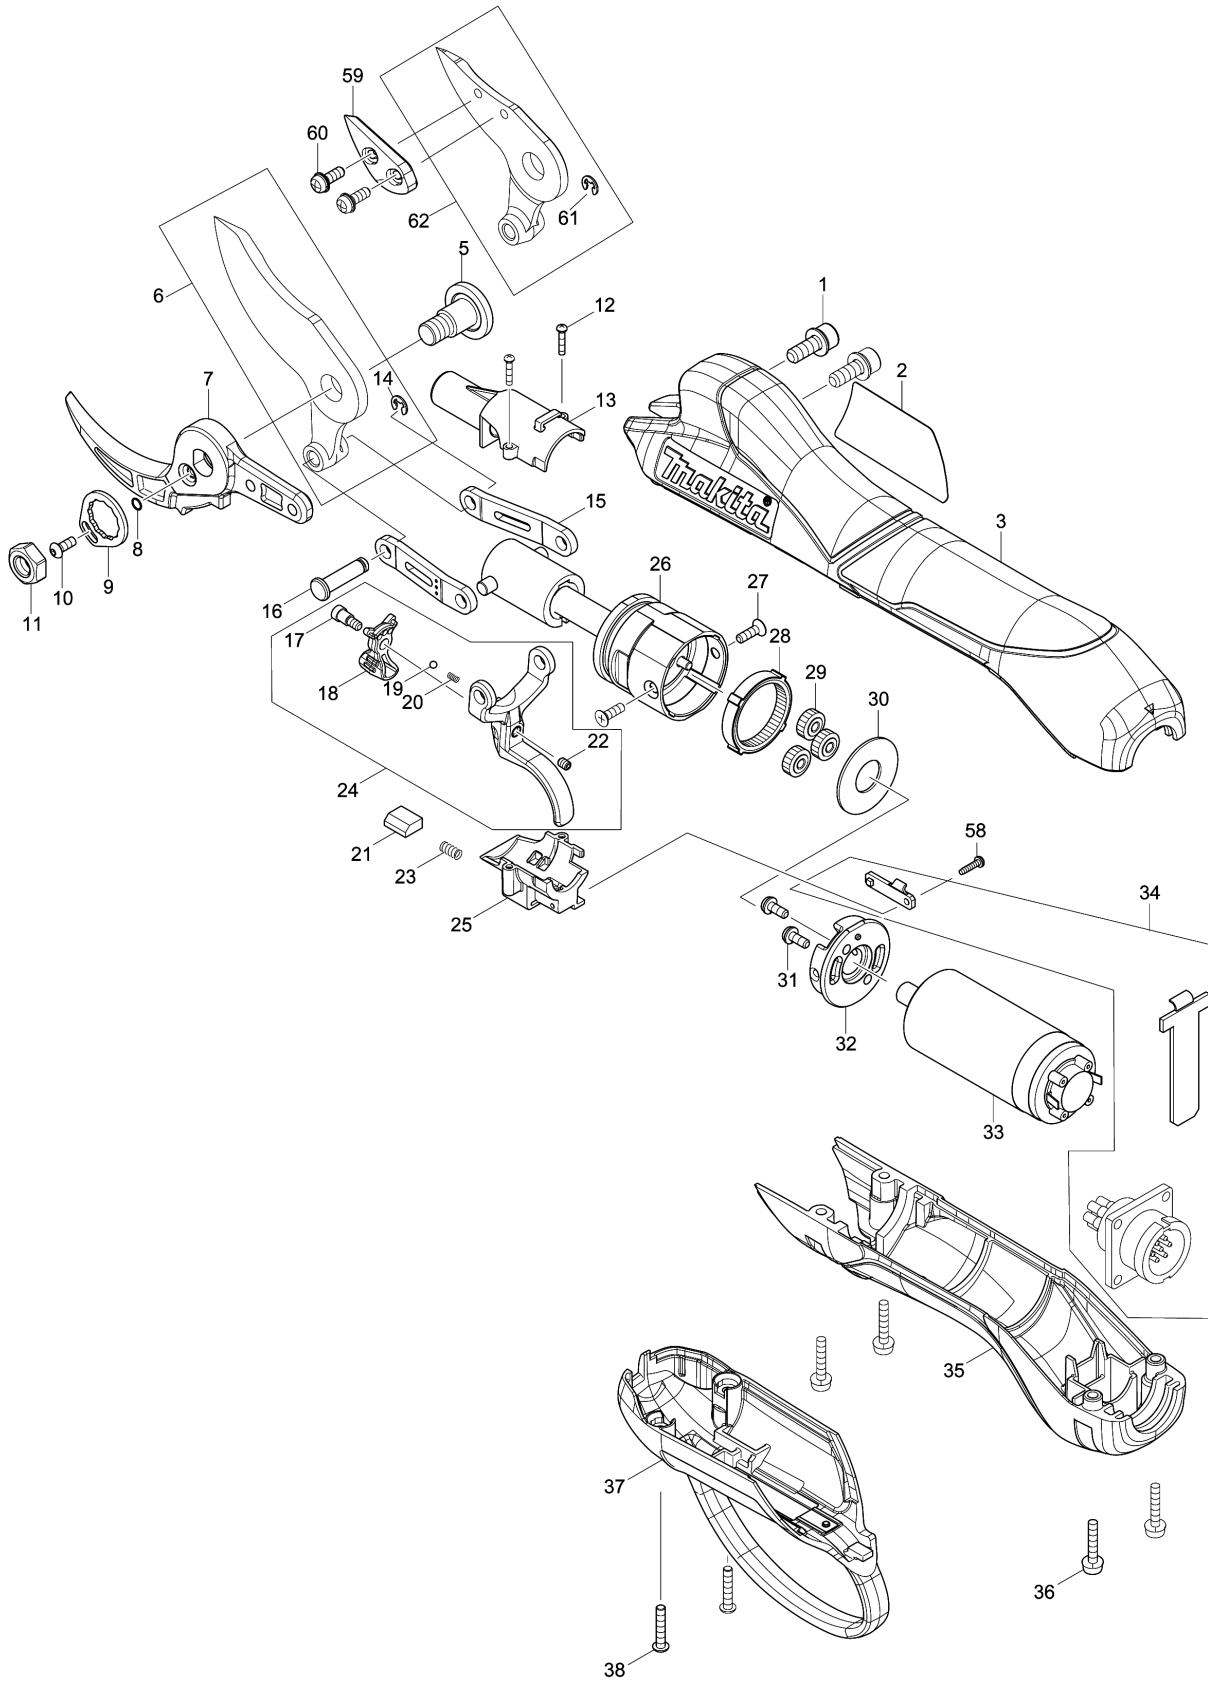

Model No.DUP361 BATTERY POWERED PRUNING SHEAR

Model No.DUP361 BATTERY POWERED PRUNING SHEAR

Model No.DUP361 BATTERY POWERED PRUNING SHEAR

Položaj	Številka dela	Opis	Sprememba	Količina	New/Old	Opcijsko 1	Opcijsko 2	Opomba
001A	251485-5	H.S.H.BOLT M5X14 WITH WR		2	*			
001-1A	251490-2	H.S.H.BOLT M5X14 WITH WR	<	2				
001-1B	251490-2	H.S.H.BOLT M5X14 WITH WR		2				
002	851F32-4	DUP361 NAME PLATE		1				
003	456209-6	UPPER HOUSING		1				
005	251474-0	SHOULDER SCREW M8		1				
006	197366-8	SHEAR BLADE U SET		1				
D10		INC. 14						
007	197367-6	SHEAR BLADE L SET(EU)		1				
008	213034-6	O Tesnilo 3		1				
009	346940-1	LOCK PLATE		1				
010	266557-3	H.S.BUTTON HEAD BOLT M3X8		1				
011	264118-3	HEX. NUT M8		1				
012	266786-8	Samovrezni vijak PT2x10 TD129D		2				
013	456218-5	BALL NUT COVER B		1				
014	961011-9	Zaporno tesnilo E-4 432*series		1				
015A	346941-9	LINK ARM		2	*			
015-1A	347165-0	LINK ARM	<	2				
015-1B	347165-0	LINK ARM		2				
016	256568-6	FLAT FILLISTER HD.PIN 5		1				
017	251484-7	+ FLAT HEAD SCREW M3X4		1				
018	456215-1	LEVER		1				
019	216031-1	STEEL BALL 2.3		1				
020	233491-2	COMPRESSION SPRING 2		1				
021	688189-0	MAGNET		1				
022	266999-1	H.S.SET SCREW(FLAT POINT)M3X4		1				
023	231397-8	Tlačna spiralna vzmet 4		1				
024	123536-3	TRIGGER ASS'Y		1				
D10		INC. 17-20,22						
025	456217-7	BALL NUT COVER A		1				
026	123458-7	BALL SCREW ASSEMBLY		1	*			
026-1	127418-1	BALL SCREW ASSEMBLY	<	1				
027	912012-0	C.H.SCREW M3X10		2				
028	227390-8	INTERNAL GEAR 48		1				
029	227389-3	SPUR GEAR 18		3				
030	253810-6	Ploska podložka 12		1				
031	911006-2	Vijak z nizko cilindrično glavo M3x8		2				
032	319349-0	MOTOR HOLDER		1				
033	629160-5	DC MOTOR		1				